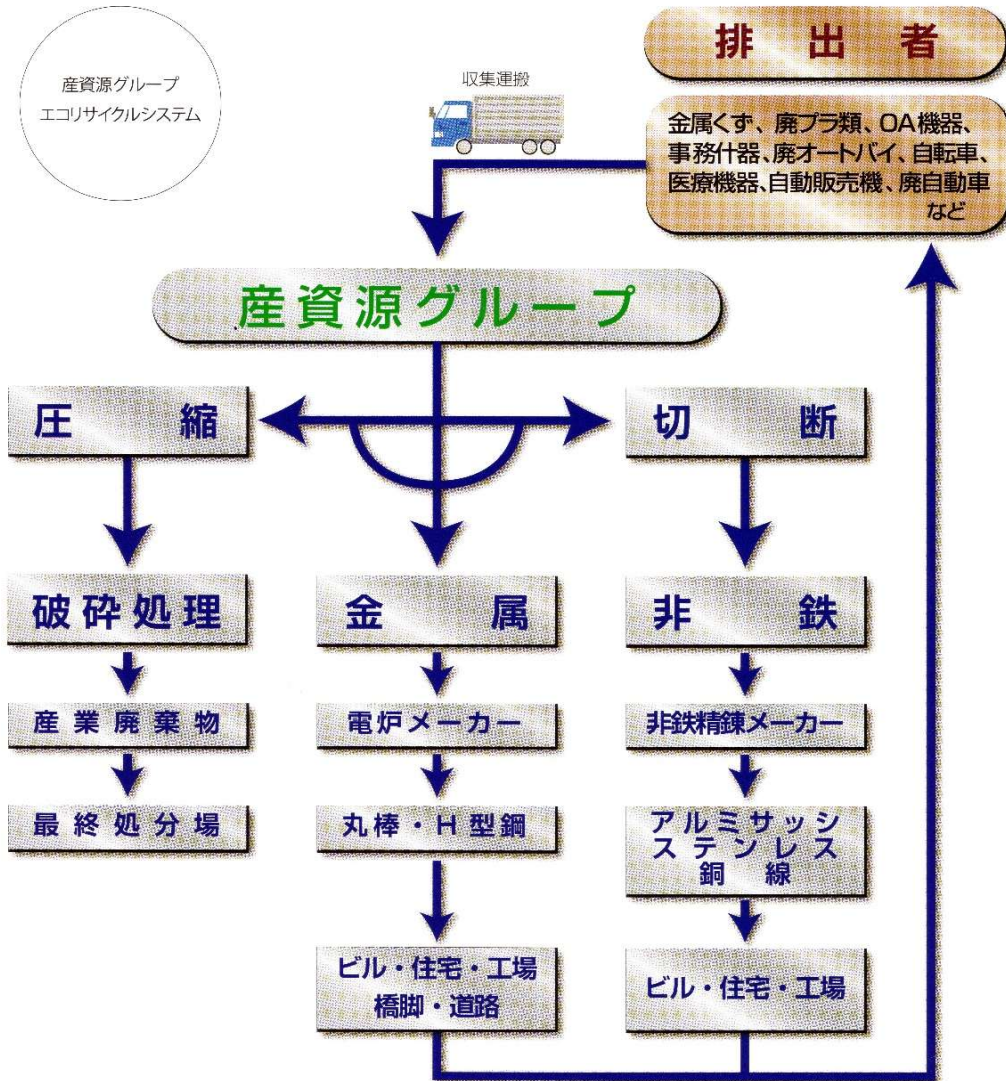

■東京産資源株式会社

■香取産資源有限公司

■市川産資源有限公司

■盛岡産資源株式会社

産資源グループは明日の環境保全と資源循環の融合を考えます。

地球の資源は有限です。
 特に資源の少ないわが国で、産資源グループは自然環境との共生と限りある資源の有効活用が不可欠と考えます。
 活発な産業活動と豊かな生活によって発生する廃棄物は年々増加しており、ゴミ問題は喫緊の課題となっております。
 エコリサイクルシステムはこのゴミ問題に真正面から取り組み、適正処理と資源としての有効再利用するためのシステムです。
 人として快適で夢のある生活環境づくりを実現していくことが、私たち産資源グループ永遠のテーマです。